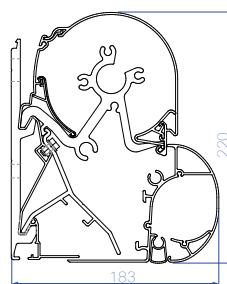

B25 Elite / Prestige Volant

B25 Elite / Prestige Volant

Afmetingen en details

Afmetingen kast	H 220 mm x B 183 mm
Breedte screen	Min 2,05 m / Max 7 m
Breedte gekoppeld	Max 14 m
Uitval	1,5 m - 3 m
Motor	Somfy Sunilus io / Orea RTS
Bediening	Situo 1 io / Telis 1

Opties

Standaard kleuren

Informatie

U heeft de mogelijkheid om een volautomatische volant toe te voegen op de B25 Elite en Prestige. De B25 reeks past door zijn compacte design op elke gevel.

- Elegante afwerking met aluminium zijplaten zonder zichtbare schroeven
- Maximale breedte van 14 m dankzij het koppelen van 2 knikarmschermen.
- Volledig gesloten cassette
- Compact design