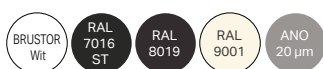

## B27 / Elite / Prestige

B27

B27 Elite / Prestige

### Afmetingen en details

Afmetingen kast	H 197 mm x B 140 mm H 220 mm x B 147 mm
Breedte screen	Min 2,05 m / Max 7 m
Breedte gekoppeld	Max 14 m
Uitval	1,5 m - 3,75 m
Motor	Somfy Sunilus io / Orea RTS
Bediening	Situo 1 io / Telis 1

### Informatie

De B27 Standaard, Elite en Prestige beschikken over een architecturale, strakke vormgeving die bijzonder geschikt is voor moderne woningen. U kunt ze zelfs laten integreren in de façade. De technische specificaties zijn identiek aan die van de gelijknamige B24 en de B25 modellen in Prestige, Elite en de standaard versie. We leveren deze zonnenschermen in 5 standaardkleuren, maar u heeft keuze uit nog 200 andere RAL-kleuren, zodat u ongetwijfeld de kleur vindt waar u van droomt.