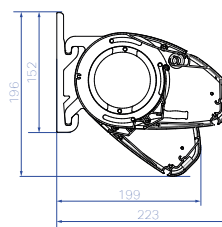

B50XL

Muurbevestiging

Plafondbevestiging

Afmetingen en details

Afmetingen kast	H 177 mm x B 257 mm
Breedte screen	Min 2,05 / Max 6 m
Uitval	1,5 m - 3,50 m
Motor	Somfy Sunea io / Orea RTS
Bediening	Situo 1 io / Telis 1
Opties	

Standaard kleuren

Informatie

Nieuwe generatie knikarmschermen met extra stevige knikarmschermkast en ledstrip in de kast.

De Brustor B50 XL is de grote broer van de compacte B50. Dankzij de robuustere knikarmschermkast is de B50 XL beschikbaar tot 6 m breed en heeft hij een maximale uitval van 3,50 m. Wilt u nog meer sfeer toevoegen? Dan kunt u optioneel ledverlichting toevoegen in de knikarmen of geïntegreerd in de knikarmschermkast.

- Extra stevige kast
- Eenvoudige montage met muur- of plafondbeugel
- Max. 6 x 3 m of 5,50 x 3,50 m
- Optionele led in knikarmen of in de kast