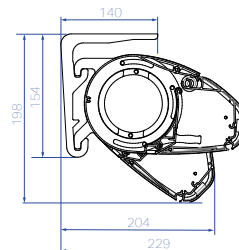

B50XL

Muurbevestiging

Plafondbevestiging

Afmetingen en details

Afmetingen kast	H 177 mm x B 257 mm
Breedte screen	Min 2,05 / Max 6 m
Uitval	1,5 m - 3,50 m
Motor	Somfy Sunea io / Orea RTS
Bediening	Situo 1 io / Telis 1
Opties	

Standaard kleuren

Informatie

Nieuwe generatie knikarmschermen met extra stevige knikarmschermkast en ledstrip in de kast.

De Brustor B50 XL is de grote broer van de compacte B50. Dankzij de robuustere knikarmschermkast is de B50 XL beschikbaar tot 6 m breed en heeft hij een maximale uitval van 3,50 m. Wilt u nog meer sfeer toevoegen? Dan kunt u optioneel ledverlichting toevoegen in de knikarmen of geïntegreerd in de knikarmschermkast.

- Extra stevige kast
- Eenvoudige montage met muur- of plafondbeugel
- Max. 6 x 3 m of 5,50 x 3,50 m
- Optionele led in knikarmen of in de kast