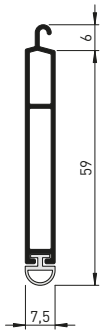

Kastmaat	Rolluikhoogte
150	t/m 1200 mm
165	t/m 1600 mm
180	t/m 2000 mm
205	t/m 2800 mm
230	t/m 3800 mm

heroyal RS 38

Kastmaat	Rolluikhoogte
205	t/m 1900 mm
230	t/m 2500 mm
254	t/m 3000 mm
300	t/m 4000 mm

heroyal RS 55 SL

Exact passende oplossingen voor kleine of grote dekbreedtes, verhoogde veiligheidseisen of weinig ruimte – heroyal biedt een grote verscheidenheid: Uit dit gamma worden 2 lamellen aangeboden; de compacte heroyal RS 38 (Mini E) en de stabiele heroyal RS 55 SL (Safe Light) voor zeer grote openingen.