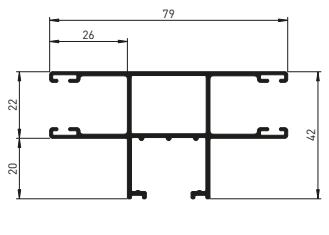

Geleidingsrails 3022

Geleidingsrails 3027

Geleidingsrails 3065

Geleidingsrails 3066

Geleidingsrails 3651

heroyal FMR 45°

heroyal GKSE

Rolluiken van heroyal kunnen perfect geïntegreerd worden in de architectuur van uw huis: Voorbouw-rolluiksystemen kunnen daarbij de kleur van de gevel absorberen of voor spannende contrasten zorgen. De heroyal FMR 45° kasten zijn verkrijgbaar in afmetingen 100 mm tot 230 mm. De heroyal GKSE kasten zijn verkrijgbaar van 205 mm tot 300 mm.