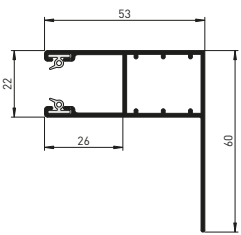

Geleidingsrails 3022