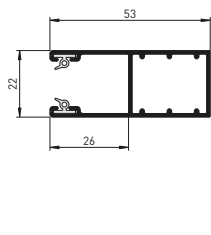

Geleidingsrails 3027