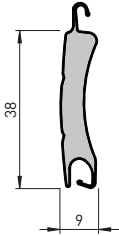

Kastmaat	Rolluikhoogte
150	t/m 1200 mm
165	t/m 1600 mm
180	t/m 2000 mm
205	t/m 2800 mm
230	t/m 3800 mm

heroyal RS 38

Kastmaat	Rolluikhoogte
205	t/m 1900 mm
230	t/m 2500 mm
254	t/m 3000 mm
300	t/m 4000 mm