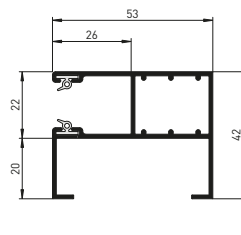

Geleidingsrails 3066