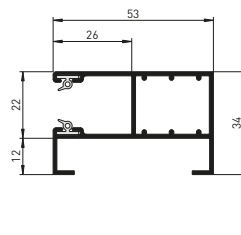

Geleidingsrails 3065