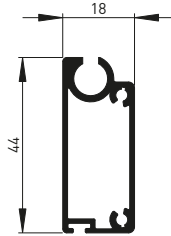

heroal VS Z Onderlijst Type II