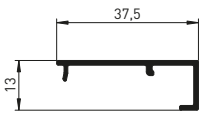

De van geëxtrudeerd aluminium gemaakte onderlijsten zorgen ervoor een zeer hoog belastbare en nauw aansluitende warmteisolerende afsluiting van het zonwering. Dat het textiel onder alle omstandigheden vloeiend op – en heergestunve kan worden.

Geleider heroal VS Z

Geleider tweedelig

Geleider heroal VS Z Contra

heroal heeft een divers aanbod aan geleiders, waarmee precies passende oplossingen voor iedere inbouwsituatie gerealiseerd kunnen worden. De uiterst stabiele, geëxtrudeerde rails is van hoogwaardig aluminium. De flexibele voering en zorgt voor een stabiele stand van het textiel.