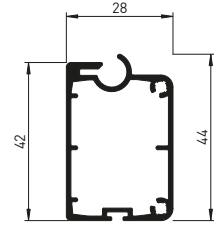

heroal VS Z Onderlijst Type III

De van geëxtrudeerd aluminium gemaakte onderlijsten zorgen ervoor een zeer hoog belastbare en nauw aansluitende warmteisolerende afsluiting van het zonwering. Dat het textiel onder alle omstandigheden vloeiend op – en heergestunve kan worden.