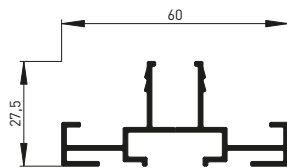

Midden geleider 60 mm