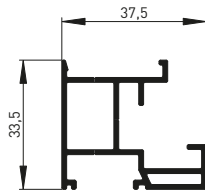

Geleider tweedelig