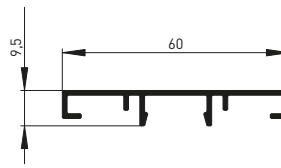

Afdekprofiel midden geleider