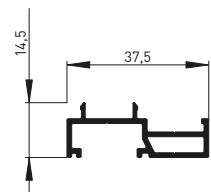

Afdekprofiel

Midden geleider 60 mm

Afdekprofiel midden geleider

Afstandsprofiel heroal VS Z