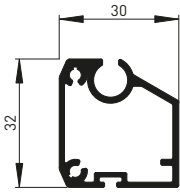

Kastvorm 90°

Kastvorm 45°

## Kastmaat

Schermbreedte [mm]	1000	1500	2000	2500	3000	3500	4000	4500	5000	
Schermhoogte [m]	1000	85	85	85	85	85	105	105	125	125
	1500	85	85	85	85	85	105	105	125	125
	2000	95	95	95	95	95	105	105	125	125
	2500	95	95	95	90	95	105	105	125	125
	3000	95	95	95	95	95	105	105	125	125
	3500	105	105	105	105	105	105	105	125	–
	4000	125	125	125	125	125	125	125	–	–
	4500	125	125	125	125	125	125	–	–	–
	5000	125	125	125	120	125	–	–	–	–