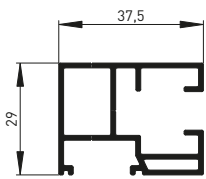

Geleider heroal VS Z