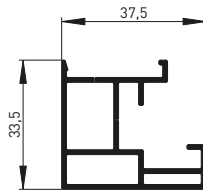

Geleider heroal VS Z Contra

heroal heeft een divers aanbod aan geleiders, waarmee precies passende oplossingen voor iedere inbouwsituatie gerealiseerd kunnen worden. De uiterst stabiele, geëxtrudeerde rails is van hoogwaardig aluminium. De flexibele voering en zorgt voor een stabiele stand van het textiel.