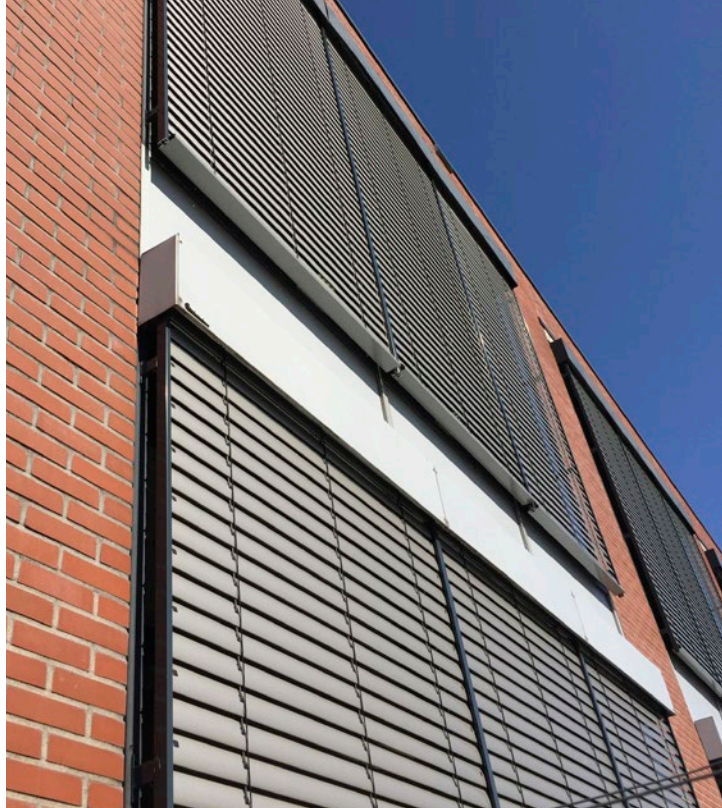

Lamelkleuren

Hieronder staat een overzicht van de beschikbare lamelkleuren. In de stalenwaaier staat per lamel aangegeven in welke kleur deze verkrijgbaar is. Veel van deze kleuren zijn tevens verkrijgbaar voor de profielen en aluminium onderdelen. Uw Luxaflex® Buitenjaloëzie-specialist vertelt u hier graag meer over.

0141