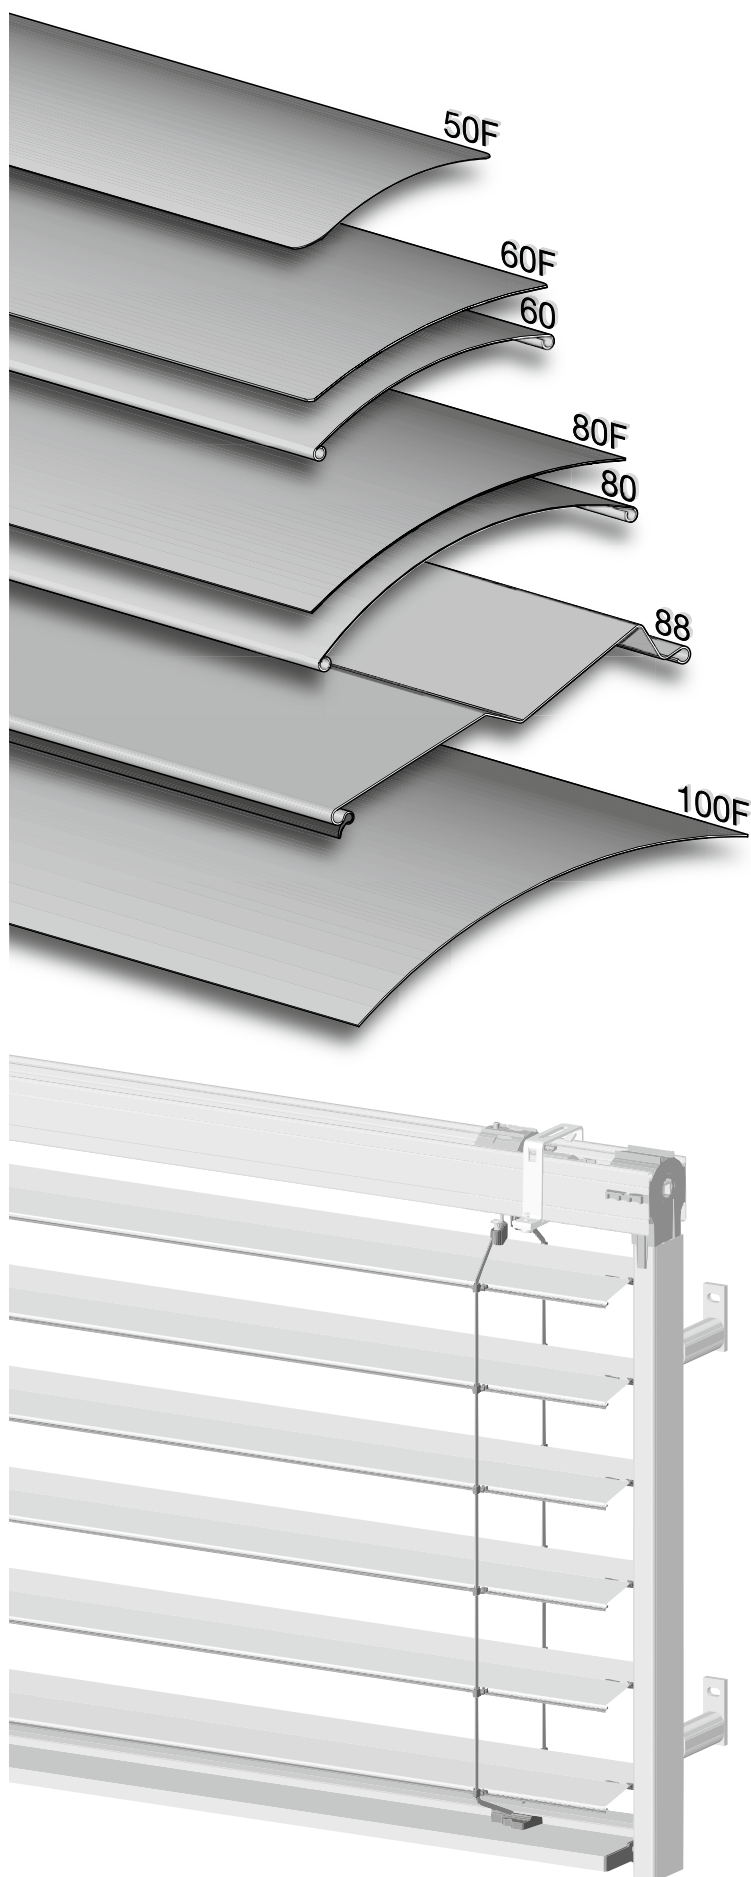

Lameltypes

Van sierlijk tot robuust

De uitgebreide keus uit diverse lamelbreedte en –types maakt passende oplossingen mogelijk, voor elke toepassing.

Het aanbod varieert van zeer flexibele en veerkrachtige lamellen (50, 60, 80 of 100 mm) en via uitermate stabiele lamellen met gekraalde langsijden (60 en 80 mm), tot de specialistische, eveneens gekraalde 88 mm lamel. In combinatie met de verschillende geleidingsopties kan zo de ideale configuratie voor elke raamsituatie worden ontwikkeld.

Spandraadgeleiding

Door toepassing van spandraden aan de zijkanten van het product, is alleen een boven- en onderbevestiging nodig. Hierdoor kunnen ook glasvlakken zonder kozijnprofielen van dit type zonwering voorzien worden.

Profielgeleiding

Voor de meer robuuste uitvoeringen zijn er diverse profielgeleidingen mogelijk: van smal tot breed in aanzichtvlak, van recht via rond tot profielen met geïntegreerd hijsmechanisme. In het laatste geval zijn geen ponsgaten in de lamellen nodig en sluiten de lamellen nog beter.

Koofvormen

Indien er geen bouwkundige koof beschikbaar is, kan optioneel een gezette, aluminium koof geleverd worden. Deze wordt op maat gemaakt en is in diverse kleuren verkrijgbaar.