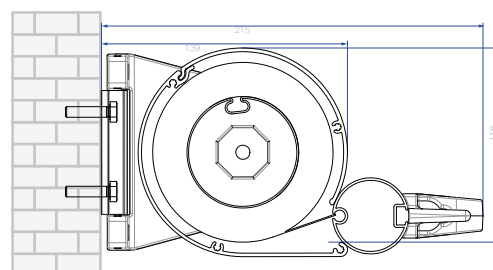

### Afmetingen en details

Hoogte screen	Max 2 m
Uitval	2 m / 3 m / 4 m

Standaard kleuren

### Informatie

Wilt u wind en nieuwsgierige blikken tegenhouden én wat laterale schaduw creëren? Kies dan voor de Brustor Windblocker. Het gespannen doek kunt u rechtstreeks aan de muur of aan een paal bevestigen. De geïntegreerde veer zorgt voor een optimale spanning van het doek. De elegante beschermingskast beschermt het doek in opgerolde toestand en bestaat uit corrosiebestendig, gepoederlakt geëxtrudeerd aluminium.