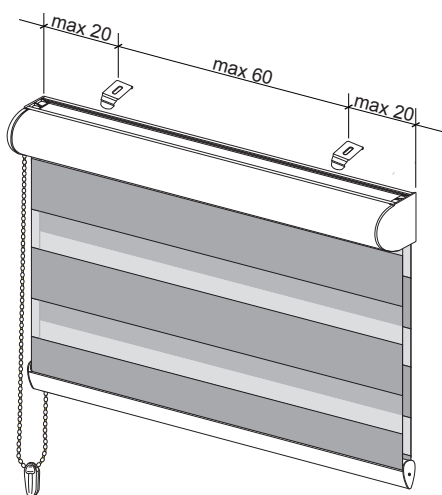

DOPPELROLLO

MONTAGE

Cassette 70mm

Plafondmontage

Wandmontage

Cassette 90mm

Plafondmontage

Wandmontage