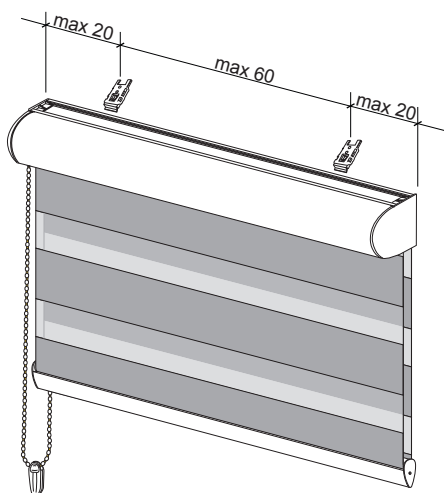

DOPPELROLLO

MONTAGE

Cassette 70mm

Plafondmontage

Wandmontage

Cassette 90mm

Plafondmontage

Wandmontage